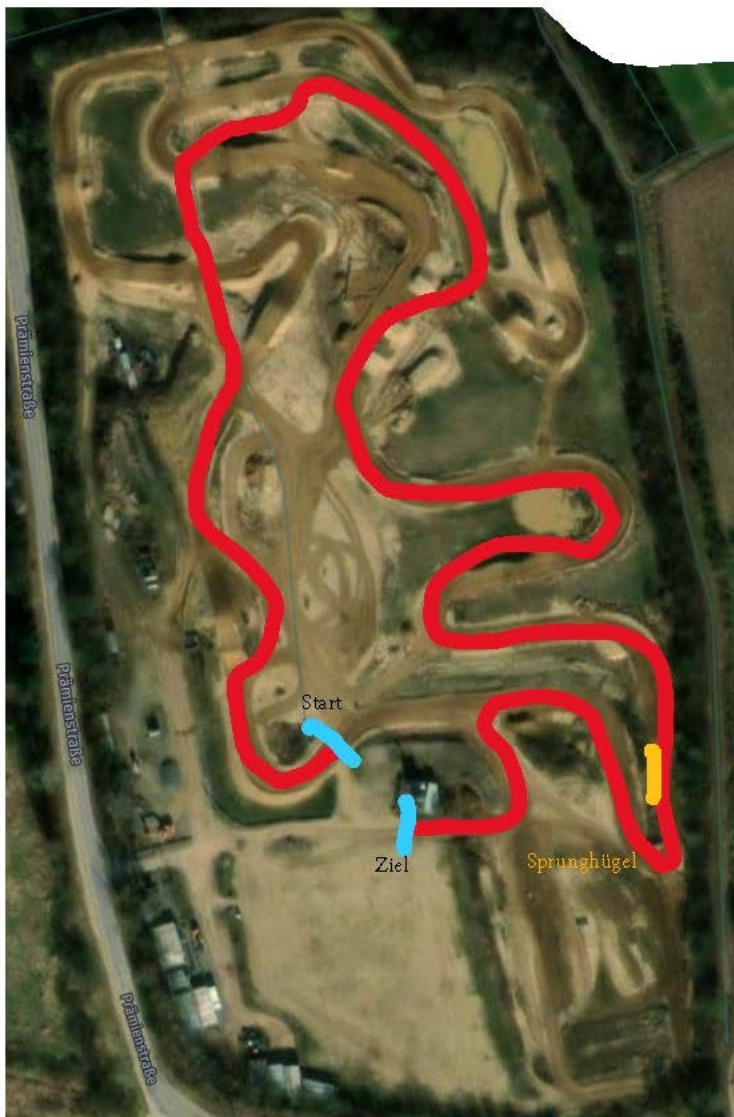

Streckenverlauf Staffel

SPORThUND
Mit Leidenschaft

Bikejöring - Jugend - weiblich

Qualizeit	St.-Nr.	Vorname	Nachname	AK	Landesverband	Verein	Hundename	Disziplinen
00:02:01	42	Amy	Sachse	JW	LV Hamburg	PHV Bille	Alita	Bikejöring

Bikejöring - Aktive - weiblich

Qualizeit	St.-Nr.	Vorname	Nachname	AK	Landesverband	Verein	Hundename	Disziplinen
00:02:02	8	Kim	Fidone	AW	LV Saarland	HSV Schwarzenholz-Saarwellingen	Apache	Bikejöring
00:02:06	9	Natascha	Blesch	AW	LV Hamburg	PHV Stelle	Mati	Bikejöring
00:02:06	10	Nina	Windhausen	AW	LV Nordrheinland	HSV am Tagebau Hambach e.v.	Mikka	Bikejöring
00:02:10	13	Nadine	Schienstock	AW	LV Ravensberg-Lippe	HSZ Steinhagen e.V.	Soxx	Bikejöring
00:02:11	1	Denise	Münc	AW	LV Hamburg	GHV Tornesch e.V.	Archie (Münc)	Bikejöring
00:02:12	14	Andrea	Ulrich	AW	LV Hamburg	HSV Auetal/Wulfsen e.V.	Joschi	Bikejöring
00:02:12	15	Meike	Szadkowski	AW	LV Hamburg	LGHV Lauenburg	Jeannie	Bikejöring
00:02:24	18	Chantal	Stahl	AW	LV Sachsen-Anhalt	14-1-04 Harsleben	Dakota	Bikejöring
00:02:26	19	Bianca	Sachse	AW	LV Hamburg	PHV Bille	Leeloo	Bikejöring
00:02:26	20	Denise	Rammenstein	AW	LV Westfalen	HSV Dortmund-Wickede-Asseln	Kacy	Bikejöring
00:02:29	3	Stephanie	Heringhaus	AW	LV Westfalen	HSV Castrop-Rauxel e.V.	Charlie	Bikejöring
00:02:29	22	Verena	Skalitz	AW	LV Westfalen	HSV Castrop Rauxel	Only	Bikejöring
00:02:35	39	Stephanie	Heringhaus	AW	LV Westfalen	HSV Castrop-Rauxel e.V.	Lola	Bikejöring
00:02:35	24	Franziska	Rutenfranz	AW	LV Westfalen	HSV Dortmund-Wickede-Asseln	Cara	Bikejöring
00:02:35	38	Denise	Münc	AW	LV Hamburg	GHV Tornesch e.V.	Jessie (Münc)	Bikejöring
00:02:40	25	Diana	Gross	AW	LV Saarland	Verein der Hundefreunde Saarlouis	BO	Bikejöring
00:02:42	26	Marlen	Ziegler	AW	LV Hessen/RLP	HSF Grafenschaft Flinke Pfoten e.V.	Kaya	Bikejöring
00:02:43	27	Svenja	Nagelfeld	AW	LV Westfalen	HSV Dortmund-Wickede-Asseln	Peregrin	Bikejöring
00:02:50	29	Yvonne	Moster	AW	LV Saarland	Ver..d.Hdfrd .Saarlouis	Line	Bikejöring
00:03:02	34	Yvonne	Schuler	AW	LV Saarland	MV HSV Urexweiler e.V.	Cashew	Bikejöring
00:03:03	35	Hannah	Engels	AW	LV Westfalen	HSV Castrop-Rauxel e.V.	Glen	Bikejöring
00:03:43	36	Mareike	Rutten	AW	LV Nordrheinland	MV Mühlheim-Speldorf	Gin	Bikejöring
00:04:12	37	Elisza	Gebhardt	AW	LV Sachsen-Anhalt	Cross Athleticdogs	Freya	Bikejöring

Bikejöring - Aktive - männlich

Qualizeit	St.-Nr.	Vorname	Nachname	AK	Landesverband	Verein	Hundename	Disziplinen
00:01:56	5	Fabio	Fidone	AM	LV Saarland	HSV Schwarzenholz-Saarwellingen	Enzo	Bikejöring
00:02:19	16	Ole	Peters	AM	LV Hamburg	PHV Bille	Skyla	Bikejöring
00:02:25	2	Marcel	Hille	AM	LV Westfalen	HSV Castrop-Rauxel e.V.	Phila	Bikejöring
00:02:45	28	Christoph	Jockenhövel	AM	LV Nordrheinland	Sportunde Nordeifel	Josie	Bikejöring
00:03:05	40	Marcel	Hille	AM	LV Westfalen	HSV Castrop-Rauxel e.V.	Pixie	Bikejöring

Bikejöring - Senioren - weiblich

Qualizeit	St.-Nr.	Vorname	Nachname	AK	Landesverband	Verein	Hundename	Disziplinen
00:02:01	7	Andrea	Schmöger	SW	LV Hamburg	HSV Auetal/Wulfsen e.V.	Carlo	Bikejöring
00:02:08	12	Bianca	Köhler	SW	LV Sachsen-Anhalt	Cross Athleticdogs e.V.	Selene	Bikejöring
00:02:24	17	Vera	Plate	SW	LV Weser-Ems	HSV Oldenburg-Wildenloh	Max	Bikejöring
00:02:41	4	Patricia	Jelinek	SW	LV Hamburg	HSV Auetal/Wulfsen e.V.	Emma	Bikejöring
00:02:56	31	Michaela	Bühler	SW	LV Sachsen-Anhalt	Cross Athleticdogs Harz	Holly	Bikejöring
00:03:32	41	Patricia	Jelinek	SW	LV Hamburg	HSV Auetal/Wulfsen e.V.	Lulu	Bikejöring

Bikejöring - Senioren - männlich