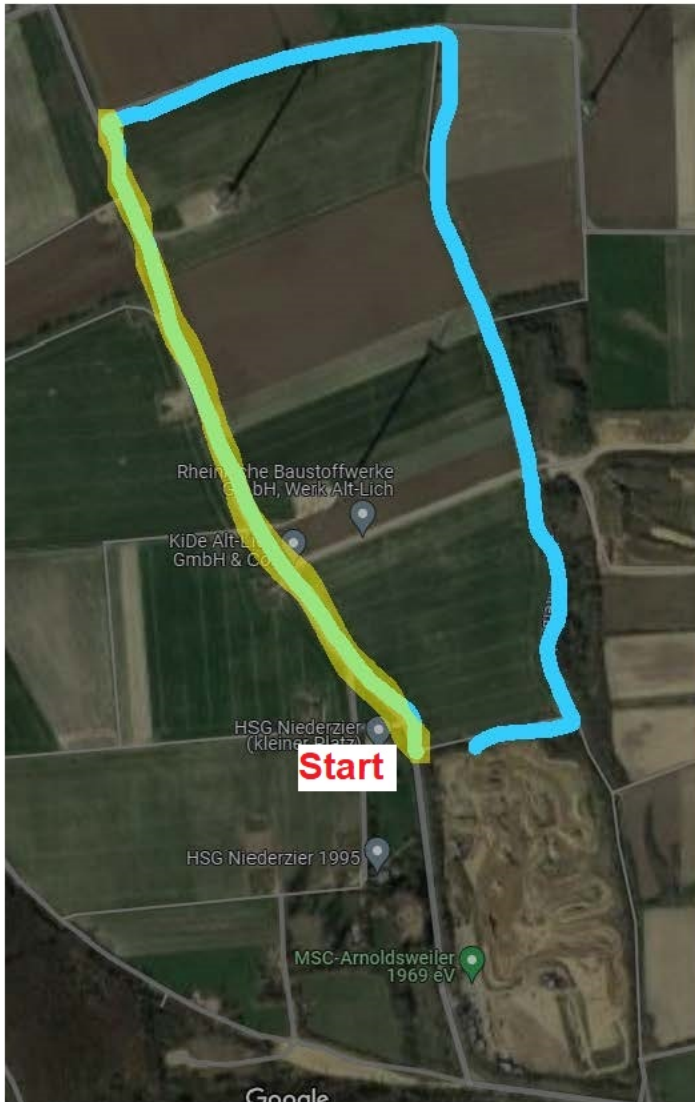

Langstrecke Geländelauf außerhalb

SPORThUND
Mit Leidenschaft

Start

Der gelb markierte Teil der Strecke geht an einer Landstraße vorbei. Der Streifen auf dem gelaufen wird ist rund sechs Meter breit. Die Straße ist für den Durchgangsverkehr gesperrt, „Nur Anlieger frei“.

Der Grüne Teil der Strecke geht an einer Landstraße vorbei. Der Streifen auf dem gefahren wird ist rund sechs Meter breit. Die Straße ist für den Durchgangsverkehr gesperrt, „Nur Anlieger frei“.

Die Rheinische Baustoffwerke haben am Samstag und Sonntag geschlossen, so dass dort keine LKW fahren.