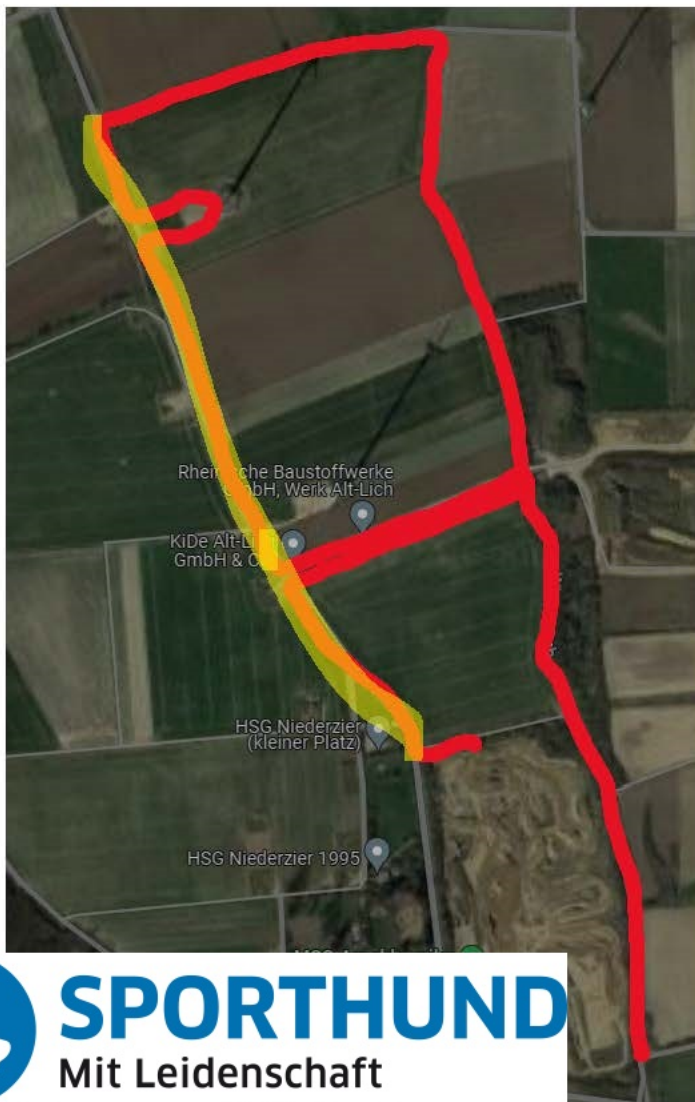

Langstrecke Bikejöring/Dogscooter - ca. 3800m

Auch diese Strecke setzt sich aus einem Außen- und Innenbereich zusammen (jeweils ca. 1900m).

Der Außenweg verläuft in Form eines U und führt dann auf die Motocross-Strecke.

Der Außenbereich ist größtenteils Wiese und der Innenbereich irgendein Lehmgemisch.

Kurzstrecke für alle identisch - ca. 1850m

Die Kurzstrecke am Sonntag ist identisch zum zweiten Teil der Langstrecke vom Vortag.

Sie beginnt am hinteren Eingangstor zur Motocross-Strecke und es dürfen wieder mit viel Spaß die drei Hügel, die Steilkurve und die vielen Abbiegungen bewältigt werden.

Viel Spaß und viel Erfolg auf den Strecken!

Langstrecke Geländelauf außerhalb

SPORThUND
Mit Leidenschaft

Start

Der gelb markierte Teil der Strecke geht an einer Landstraße vorbei. Der Streifen auf dem gelaufen wird ist rund sechs Meter breit. Die Straße ist für den Durchgangsverkehr gesperrt, „Nur Anlieger frei“.